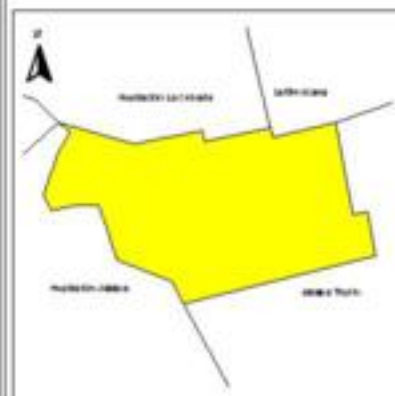

EVALUA DF
Consejo de Evaluación del
Desarrollo Social del
Distrito Federal

ÍNDICE DE DESARROLLO SOCIAL

Delegación: Álvaro Obregón
Colonia: La Mexicana 2A Ampliación
Grado de desarrollo: Muy Bajo

Grado de Desarrollo Social

-  Muy bajo
-  Bajo
-  Medio
-  Alto
-  Sin dato

0.006 0 0.006 0.012 Kilómetros

Fuente: Elaboración propia con datos de Seduvi e INEGI